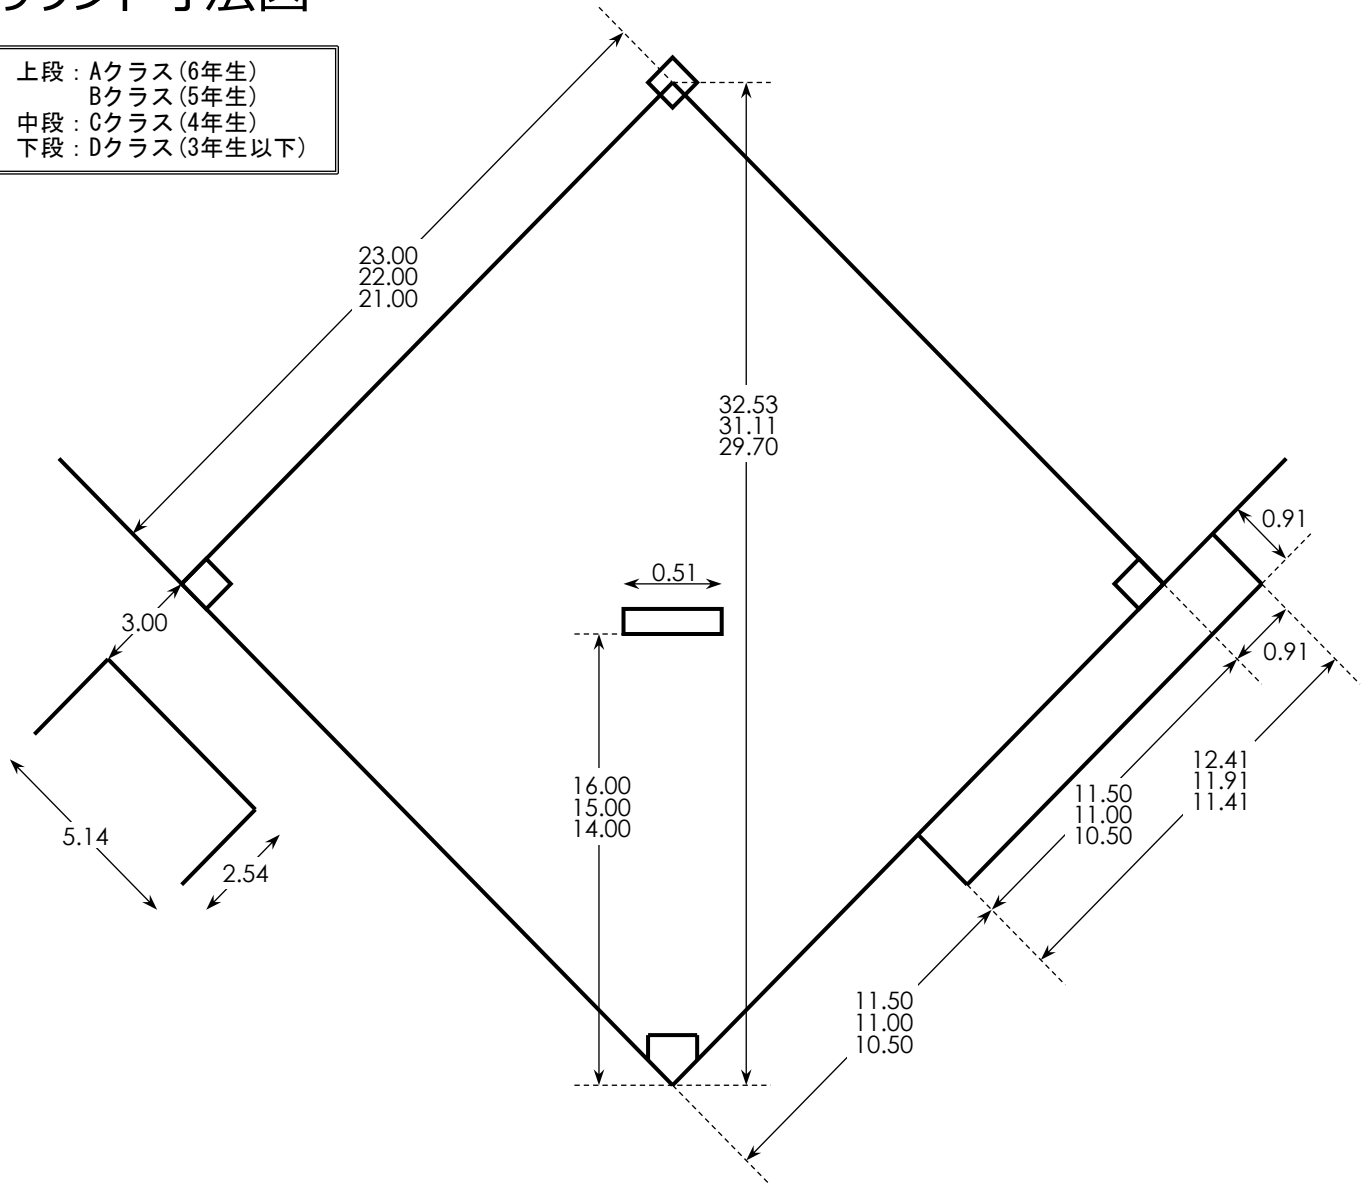

グラウンド寸法図

上段 : Aクラス (6年生)
 Bクラス (5年生)
 中段 : Cクラス (4年生)
 下段 : Dクラス (3年生以下)

バターボックス寸法図