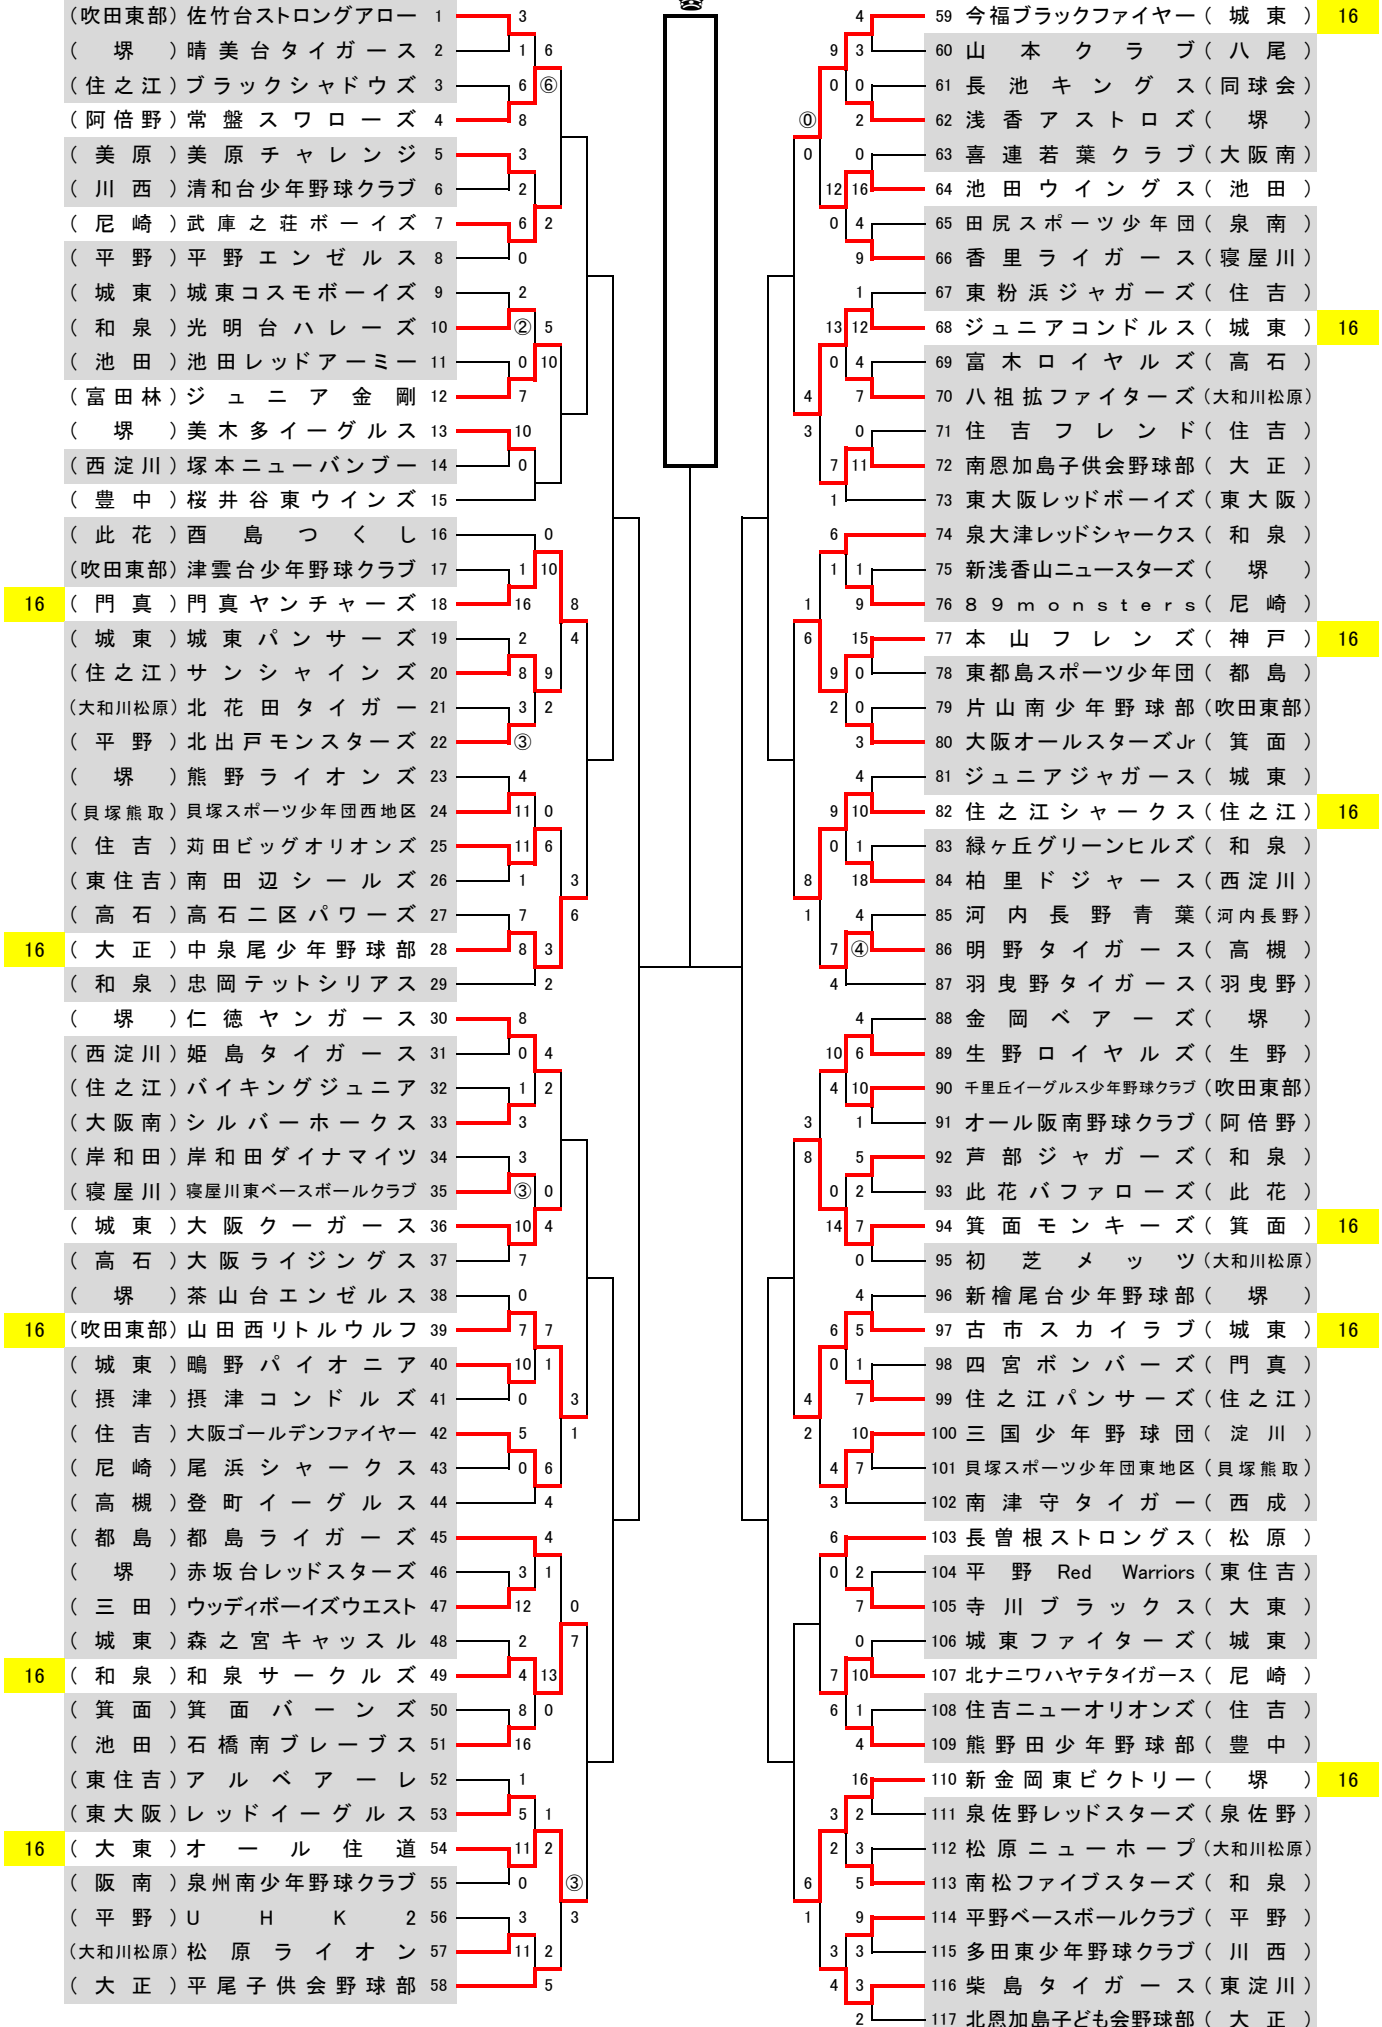

第26回なみや旗争奪大会

令和6年10月14日終了現在

一 二 三 四 準々

準々 四 三 二 一

一 二 三 四 準々

準々 四 三 二 一